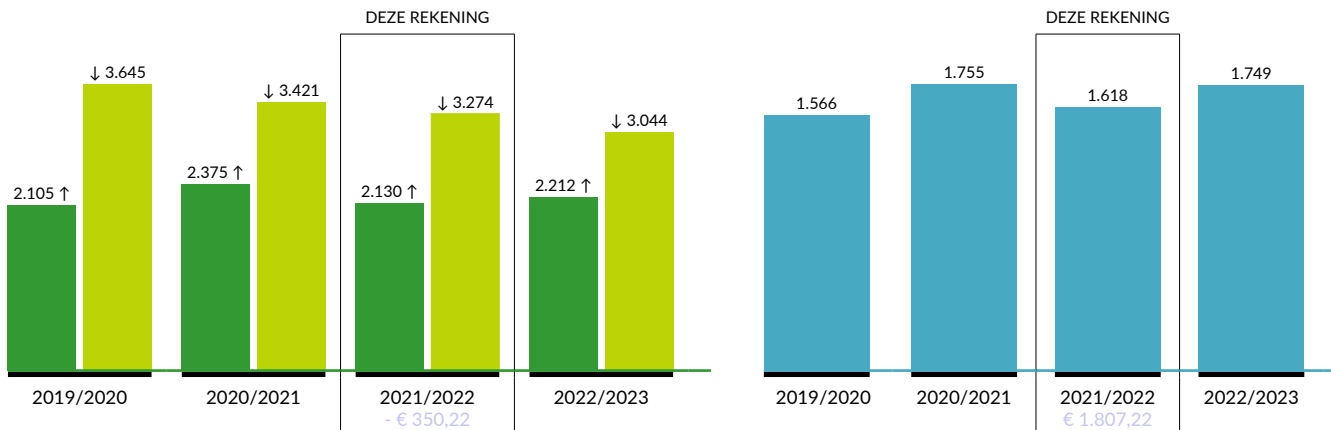

JOUW METERSTANDEN

Dit zijn de meterstanden die we hebben gebruikt om je verbruik te berekenen.

 Stroom - € 350,22 -1.144 kWh

 Gas: € 1.807,22 1.618 m³

	Levering		Teruglevering	
	Normaal	Dal	Normaal	Dal
Beginstand	8.361	8.764	17.031	7.689
Eindstand	9.449	9.806	19.412	8.582
	1.088 kWh	1.042 kWh	- 2.381 kWh	- 893 kWh

	Levering
Beginstand	11.061
Eindstand	12.679
	1.618 m ³

JOUW VERBRUIK

Hier staat hoeveel stroom en/of gas je hebt verbruikt. Als je langer dan 1 jaar klant bent, zie je of je meer of minder hebt verbruikt dan voorgaande jaren. Je kunt je verbruik ook vergelijken met het gemiddeld verbruik per type huishouden. Bekijk de tabel *Verbruik gemiddeld huishouden* op pagina 6 in de begrippenlijst.